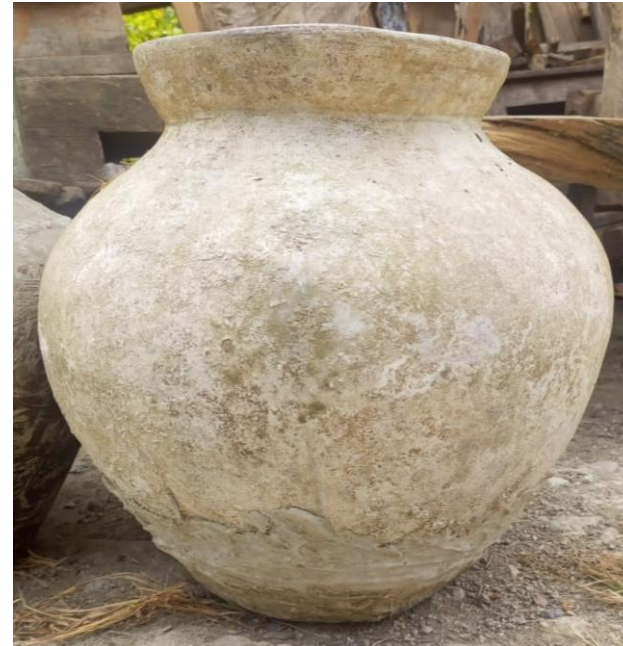

CATALOGUE

LIME STONE TROUGH & POT

**CITA MULYA  
KREASI**

Find Us On Website :

**DESCRIPTION** : Original Pot Tall  
**MATERIAL** : Terracotta  
**FINISHING** : Natural aged  
**SIZE** : W 50-55 X D 50-55 X H 60-70

**MOQ** : By Stock

**DESCRIPTION** : Original Pot S  
**MATERIAL** : Terracotta  
**FINISHING** : Natural aged  
**SIZE** : W 30-40 X D 30-40 X H 35-40

**MOQ** : By Stock

DESCRIPTION : Original Pot M  
MATERIAL : Terracotta  
FINISHING : Natural aged  
SIZE : W 40-45 X D 40-45 X H 40-45

MOQ : By Stock

**DESCRIPTION** : Original Pot L  
**MATERIAL** : Terracotta  
**FINISHING** : Natural aged  
**SIZE** : W 50-55 X D 50-55 X H 45-55

**MOQ** : By Stock

**DESCRIPTION** : Vintage pot 44-K  
**MATERIAL** : Terracota  
**FINISHING** : Antique  
**SIZE** : W 25 X D 25 X H 32

**MOQ** : MOQ 10

DESCRIPTION : Vintage pot 50  
MATERIAL : Terracota  
FINISHING : Antique  
SIZE : W 50 X D 50 X H 65

MOQ : MOQ 10

**DESCRIPTION** : Vintage pot 54  
**MATERIAL** : Terracota  
**FINISHING** : Antique  
**SIZE** : W 70 X D 70 X H 70